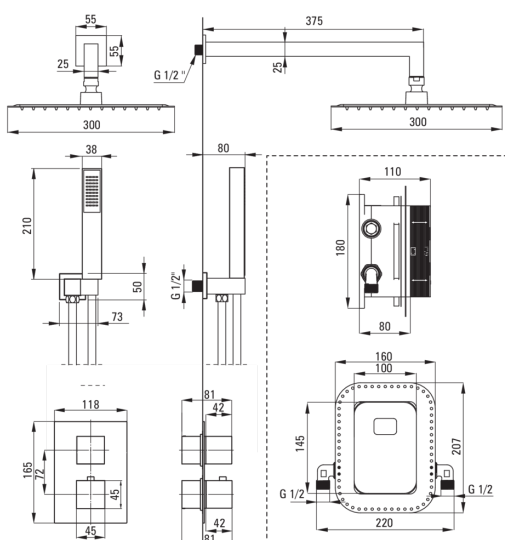

BOX

Set de duș cu montare îngropată, cu BOX cu termostat

Codul produsului: BXYZ0EAT
Culoarea: cromat

Baterie

Tipul bateriei	BOX îngropat, cu termostat
Metoda de instalare	îngropat
Grupa acustică [db]	1 ($x \leq 20$)

Pipe

Tipul pipei	fix
Raza de acțiune a pipei dușului/căzii [mm]	375

Cap de duș

Formă	pătrat
Material	oțel 304, alamă
Lățime [mm]	300
Lungimea [mm]	300
Grosime	55
Anti-calc	Da
Număr de funcții	1
Tipul de jet	ploaie
Timpe de răspuns rapid pentru pornirea și oprirea apei	Da

Dușuri de mână

Număr de funcții	1
Anti-calc	Da
Tipul de jet	ploaie

Furtunuri

Lungimea [mm]	1500
Tipul împletiturii	nu este cazul
Material împletitură	PVC
Anti-twist	1

Racord rectangular

Finisaj	cromat
Tipul racordului	pentru furtunuri cu suport pentru dușul de mână
Formă	pătrat
Material	alamă
Filet de conexiune	Da
Montare îngropată	Da